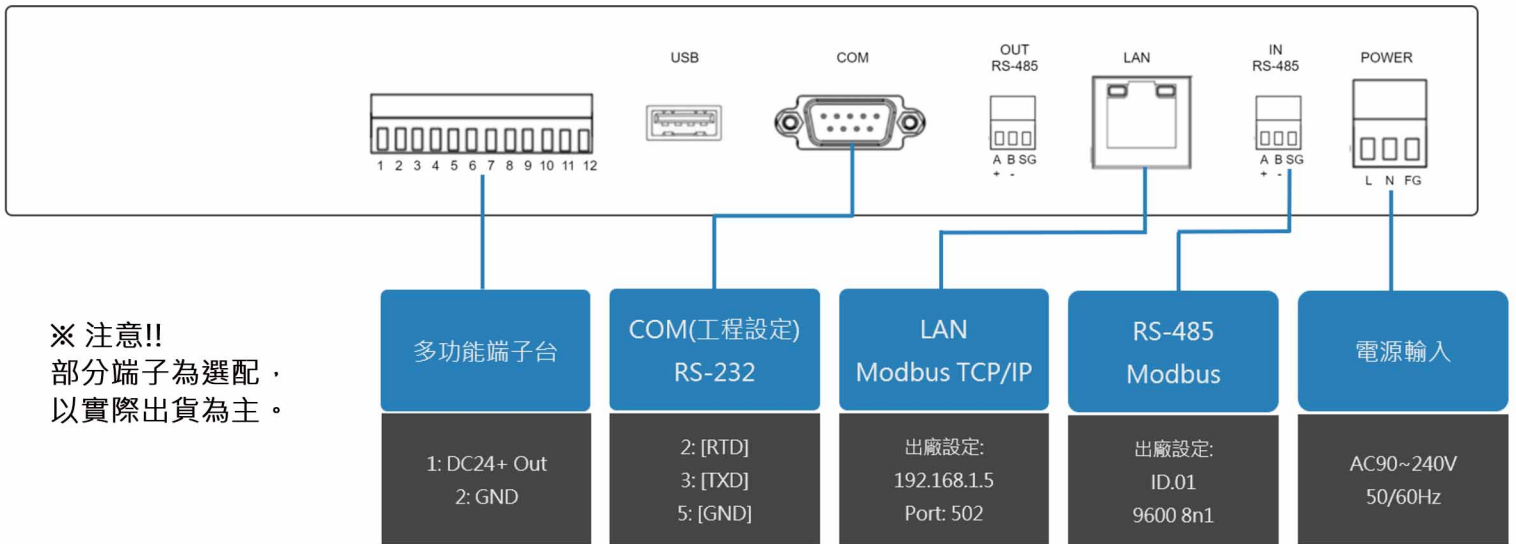

另可選配活動伸縮支架

維修方式

- 前拆式LED模組，背板採用強力吸鐵吸附，方便爾後維修或更換LED模組

接線端子說明

- 室內LED字幕機接線端子說明

※ 注意!!
部分端子為選配，
以實際出貨為主。

實績案例分享