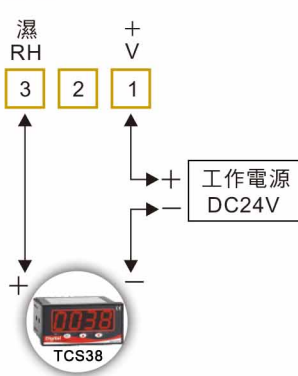

接線應用圖 Connecting Application

溫濕度 2 組 4-20mA
三線式接法

免費測試軟體下載

接線圖 Connect Diagram

① 溫濕度 4-20mA

② 溫濕度 RS485

③ 溫濕度 DC0-10V

④ 濕度 4-20mA

⑤ 溫度 4-20mA