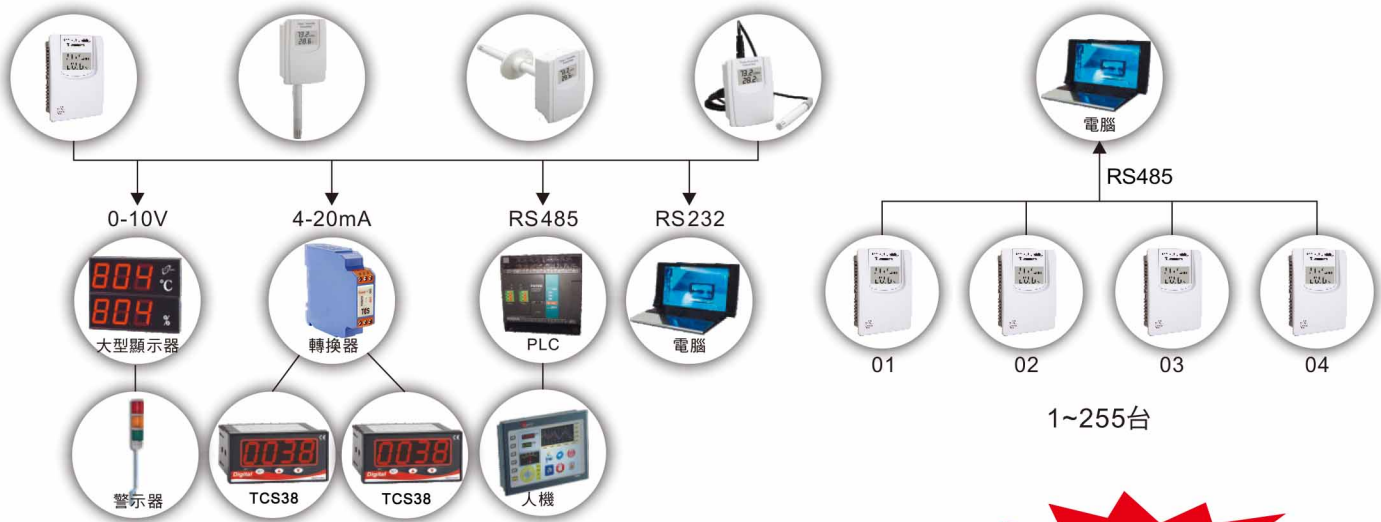

接線應用圖 Connecting Application

溫濕度 2 組 4-20mA
三線式接法

免費測試軟體下載

接線圖 Connect Diagram

① 溫濕度 4-20mA

② 溫濕度 RS485

③ 溫濕度 DC0-10V

④ 濕度 4-20mA