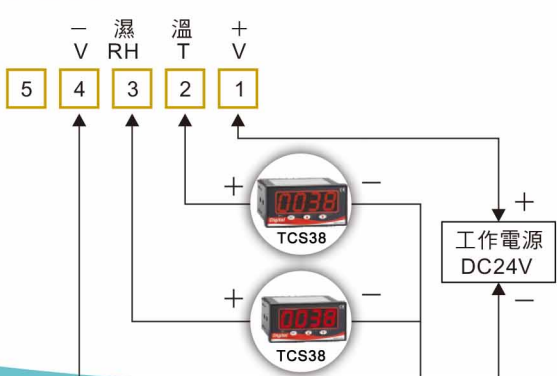

接線應用圖 Connecting Application

溫濕度 2 組 4-20mA
三線式接法

免費測試軟體下載

接線圖 Connect Diagram

① 溫濕度 4-20mA

② 溫濕度 RS485

③ 溫濕度 DC0-10V

④ 濕度 4-20mA

⑤ 溫度 4-20mA