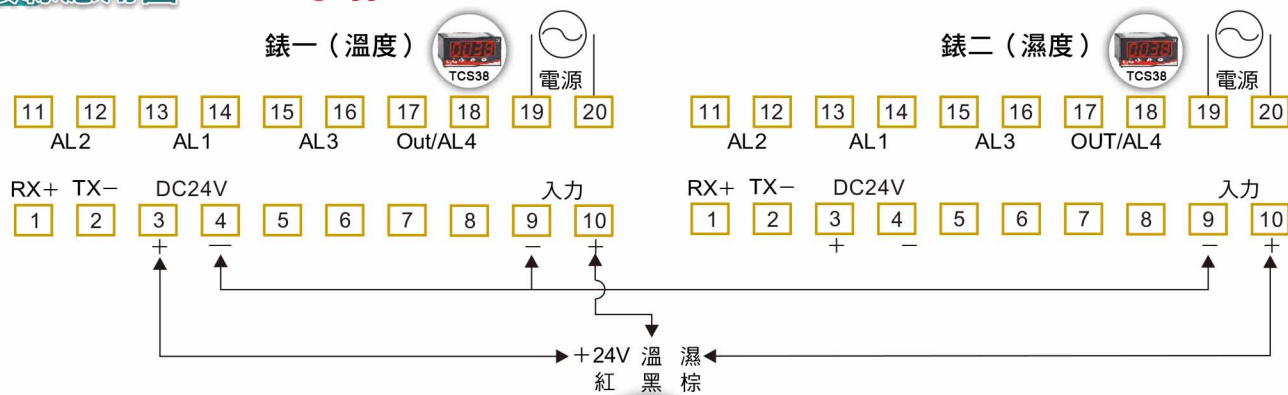

接線應用圖 Connecting Application

溫濕度 2 組 4-20mA
三線式接法

免費測試軟體下載

接線圖 Connect Diagram

① 溫濕度 4-20mA

② 溫濕度 RS485

③ 溫濕度 DC0-10V

④ 濕度 4-20mA

⑤ 溫度 4-20mA