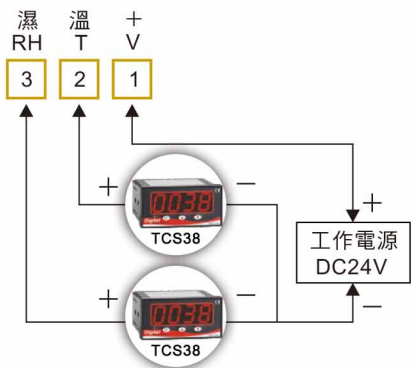

接線應用圖 Connecting Application

溫濕度 2 組 4-20mA
三線式接法

免費測試軟體下載

接線圖 Connect Diagram

① 溫濕度 4-20mA

② 溫濕度 RS485

③ 溫濕度 DC0-10V

④ 濕度 4-20mA

⑤ 溫度 4-20mA