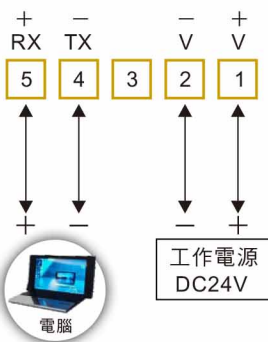

接線應用圖 Connecting Application

溫濕度 2 組 4-20mA
三線式接法

免費測試軟體下載

接線圖 Connect Diagram

① 溫濕度 4-20mA

② 溫濕度 RS485

③ 溫濕度 DC0-10V

④ 濕度 4-20mA